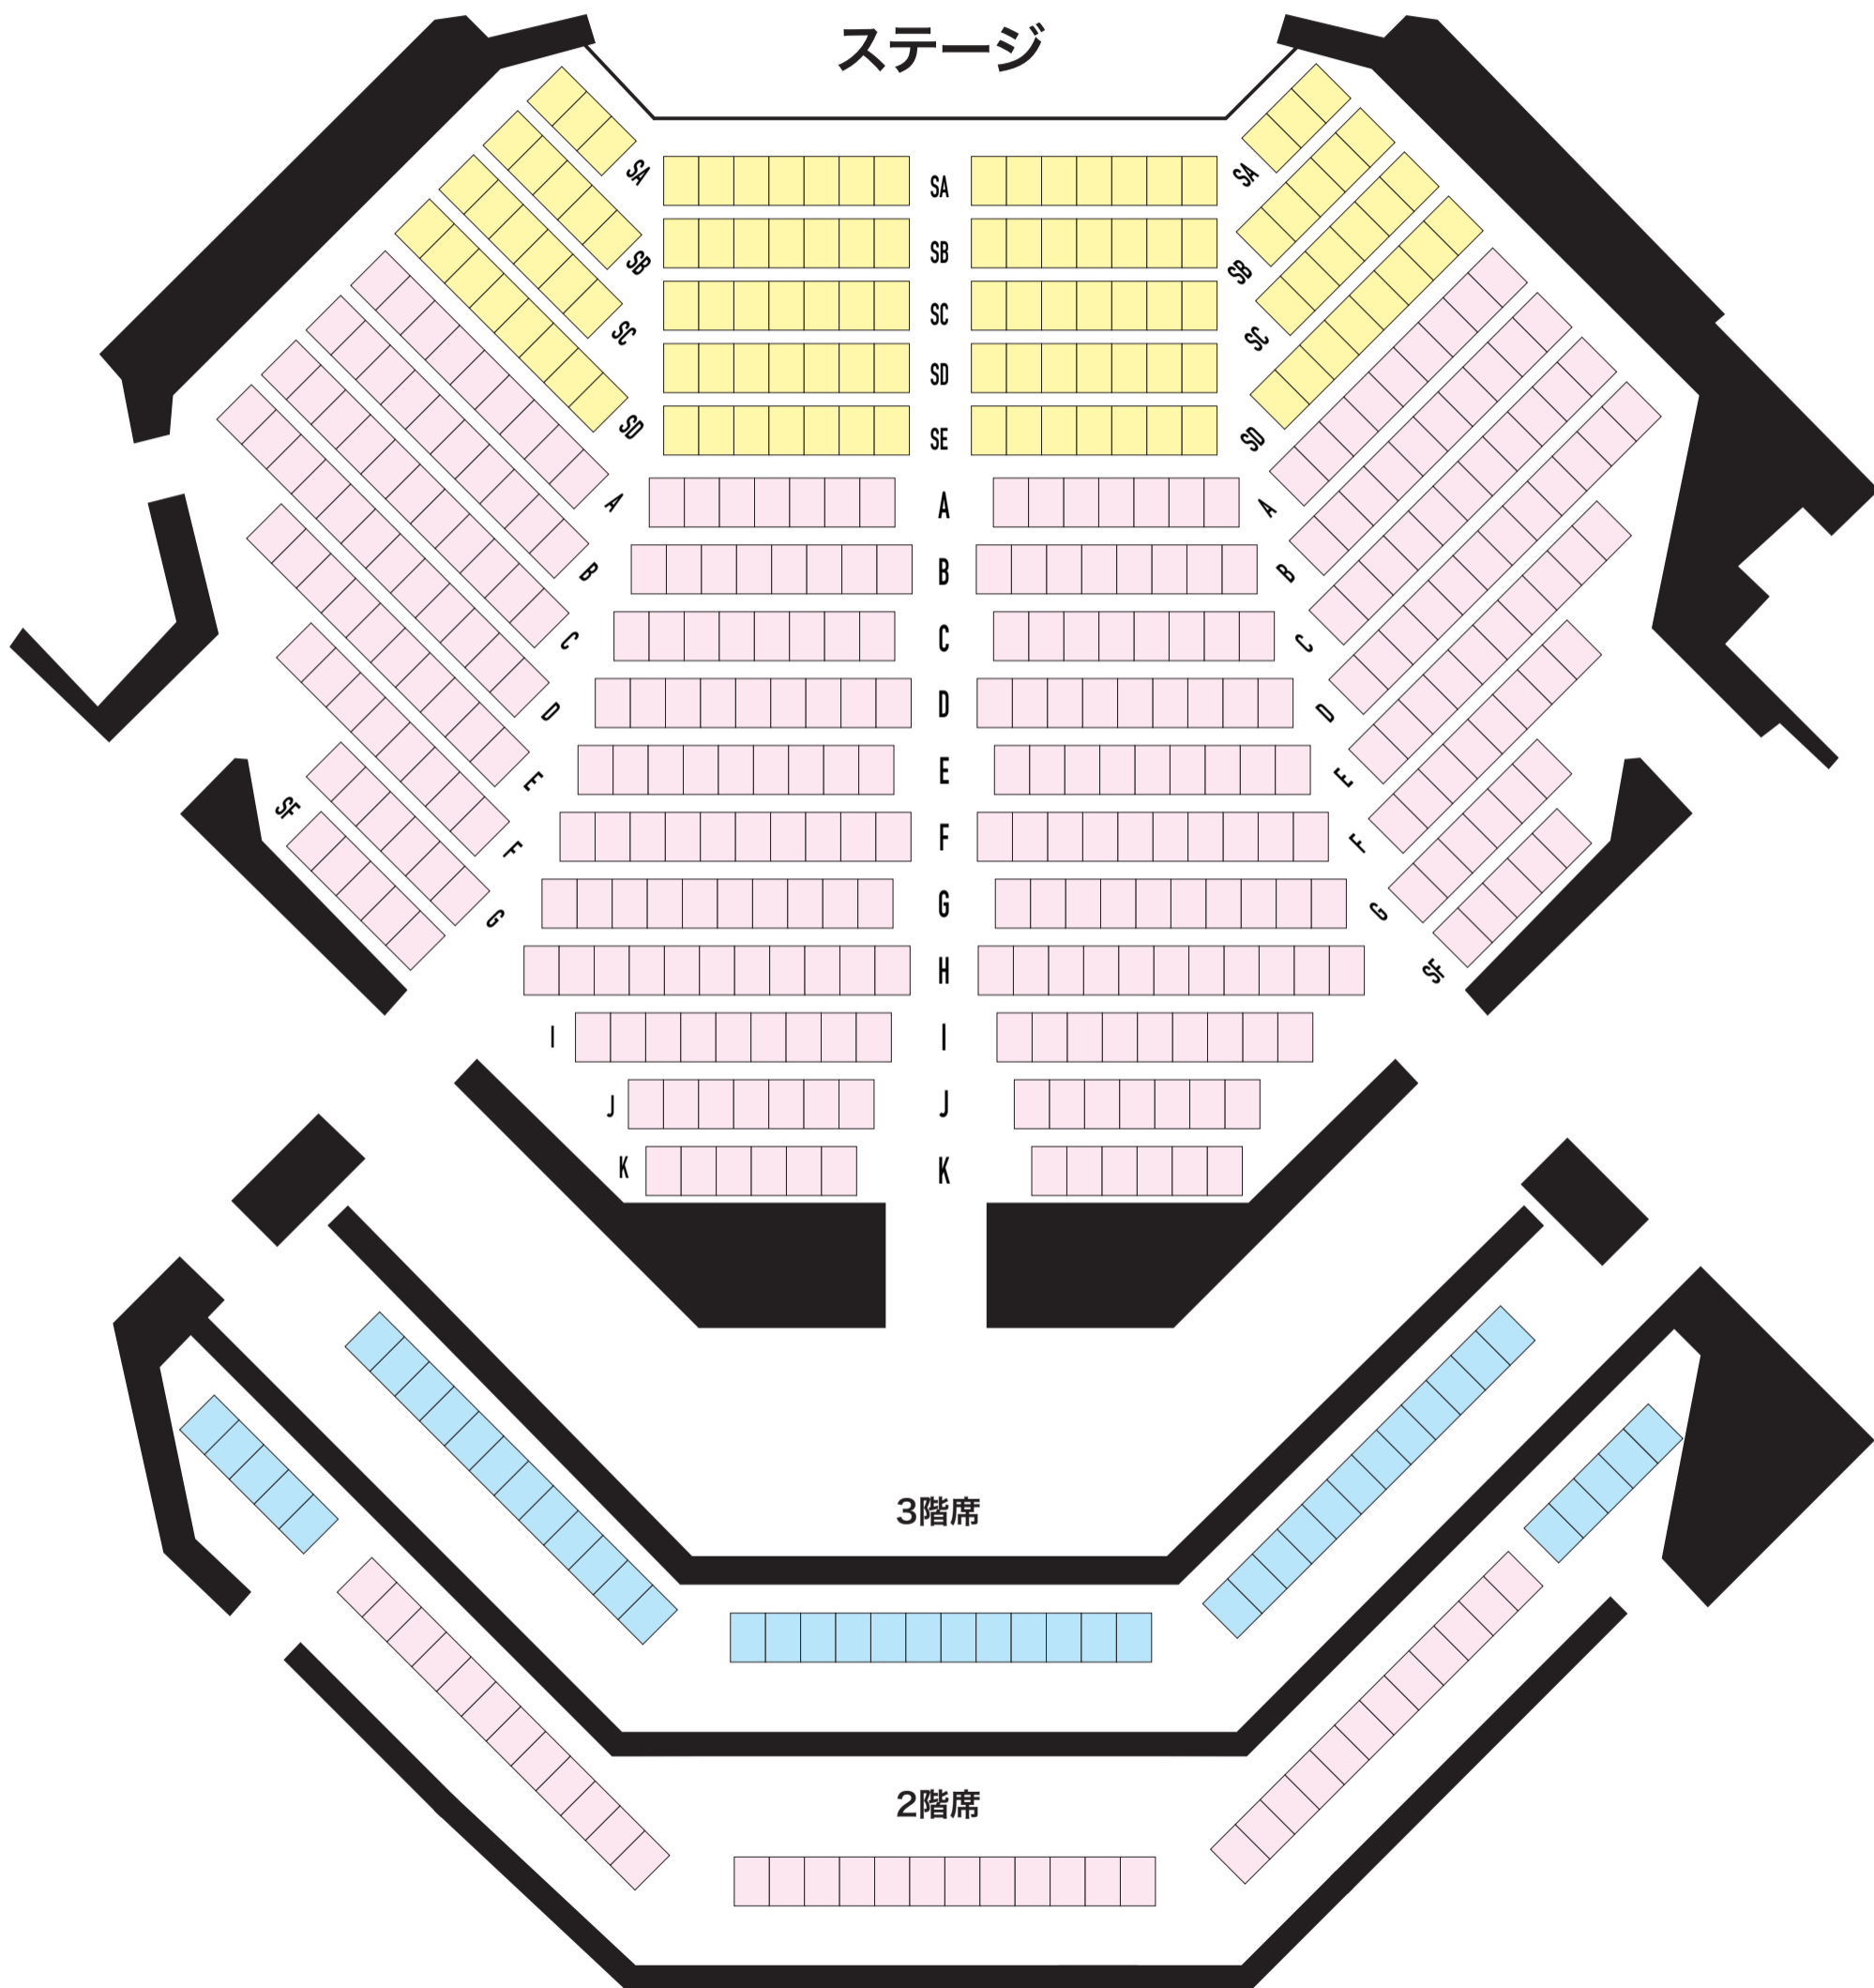

舞台「ジパング!」座席表

SS席 11,000円 S席 9,900円 A席 8,800円